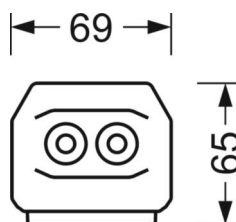

электротехника

Балласт	Электронный драйвер (1 штука)
Мощность системы	26W
сетевое напряжение	230V/50Hz
класс энергосбережения/Источник света	D

Оптика

Оснастка	LED, цветопередача/оттенок света CRI ≥ 80 / 6500K
Допуск для координаты цветности (MacAdam)	3SDCM
Фотобиологическая безопасность (светильник)	RG1
Номинальный световой поток	4227lm
Срок службы LED	50000h L80/B10 (Tq 45°C)
светоотдача светильников	164lm/W
Угол излучения	95° (C0) / 95° (C90)
UGR поп./вдоль	18.7 / 19.2

DEEP-LINK

<https://www.regiolux.de/ru/article/19412004150>

Ссылка	LED 4000lm 865
ηLB	100 %
Φ ↓/↑	98 % / 2 %
UGR поп./вдоль дисплей	18.7 / 19.2
	65° < 3000cd/m²

Механика

цвет корпуса	белый стандартный для электротехники RAL 9016
размеры (LxWxH/DxH)	1531mm x 55mm x 33mm
вес (нетто)	1.9kg
Вид монтажа	сборка трековых систем, световая структура

размеры

L	1531 mm	Длина
В	55 mm	Ширина
н	33 mm	Высота