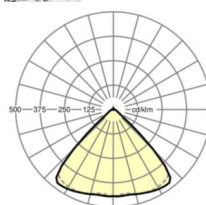

DEEP-LINK

<https://www.regiolux.de/ru/article/19412004150>

Ссылка	LED 4000lm 865
ηLB	100 %
Φ ↓/↑	98 % / 2 %
UGR поп./вдоль дисплей	18.7 / 19.2
	65° < 3000cd/m²

Механика

цвет корпуса	белый стандартный для электротехники RAL 9016
размеры (LxWxH/DxH)	1531mm x 55mm x 33mm
вес (нетто)	1.9kg
Вид монтажа	сборка трековых систем, световая структура

размеры

L	1531 mm	Длина
В	55 mm	Ширина
н	33 mm	Высота