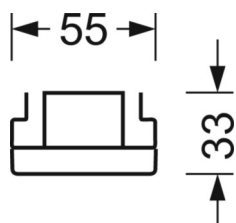

электротехника

Балласт	Электронный драйвер (1 штука)
Мощность системы	26W
сетевое напряжение	230V/50Hz
класс энергосбережения/Источник света	D

Оптика

Оснастка	LED, цветопередача/оттенок света CRI ≥ 80 / 6500K
Допуск для координаты цветности (MacAdam)	3SDCM
Фотобиологическая безопасность (светильник)	RG1
Номинальный световой поток	4227lm
Срок службы LED	50000h L80/B10 (Tq 45°C)
светоотдача светильников	164lm/W
Угол излучения	95° (C0) / 95° (C90)
UGR поп./вдоль	18.7 / 19.2

DEEP-LINK

<https://www.regiolux.de/ru/article/19412004150>

Ссылка	LED 4000lm 865
ηLB	100 %
Φ ↓/↑	98 % / 2 %
UGR поп./вдоль дисплей	18.7 / 19.2
	65° < 3000cd/m²

Механика

цвет корпуса	белый стандартный для электротехники RAL 9016
размеры (LxWxH/DxH)	1531mm x 55mm x 33mm
вес (нетто)	1.9kg
Вид монтажа	сборка трековых систем, световая структура

размеры

L	1531 mm	Длина
В	55 mm	Ширина
н	33 mm	Высота